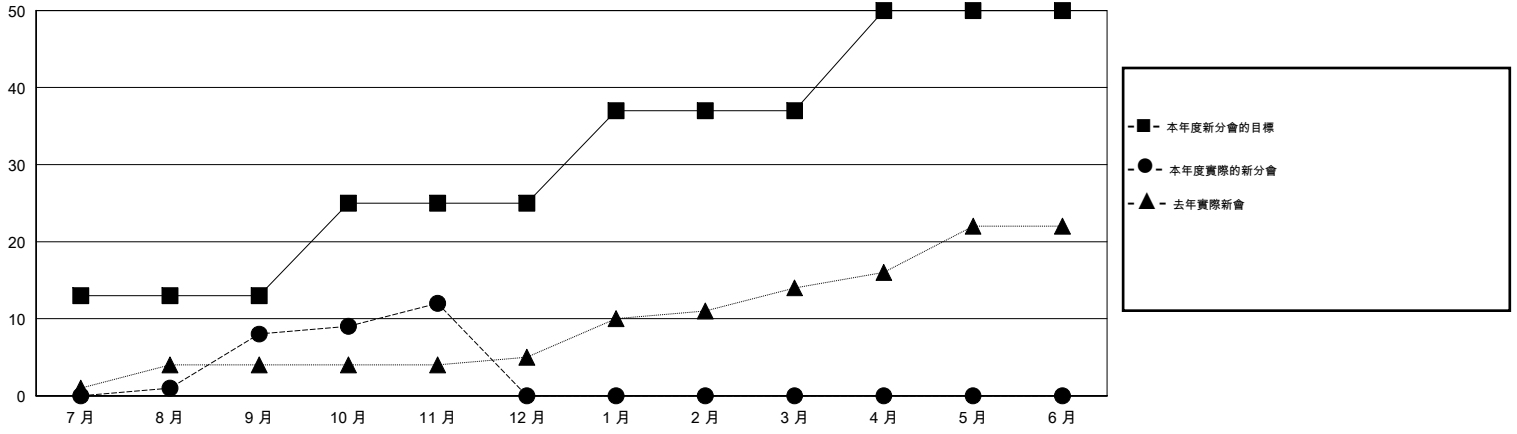

MONTHLY MEMBERSHIP PROGRESS REPORT

District 381

Results as of: 11/30/2016

GMT: ZE RAN SU

地點 CHINA

GMT憲章區 5

分會				
成果 2016-2017				
季	新分會目標	新會	會員流失的分會	淨增/減
7月/8月/9月	13	8	2	6
10月/11月/12月	12	4	0	4
1月/2月/3月	12	0	0	0
4月/5月/6月	13	0	0	0

位會員@每位須繳				
成果 2016-2017				
季	新會員目標	增加的授證/新會員	退會人數	淨增/減
7月/8月/9月	395	911	170	741
10月/11月/12月	370	493	33	460
1月/2月/3月	370	0	0	0
4月/5月/6月	395	0	0	0

目標與實際新會累積