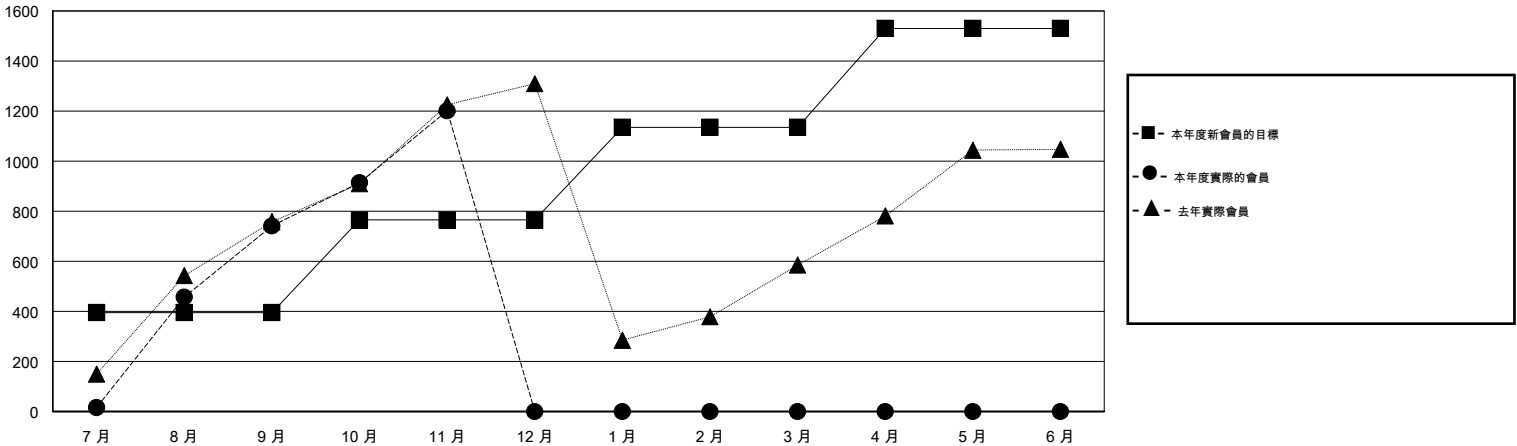

目標和實際會員累積

已取消的分會: 2	176 CLUBS OF 204 增添1位或以上的新會員	性別分佈	
放棄的會員		男	6,283 (67.31%)
過世	1	女	3,052 (32.69%)
分會已取消	0	點擊這裡取得健康評估資料 家庭單位會員 455 戶長 222 非戶長 233	
其他	202		
總計	203